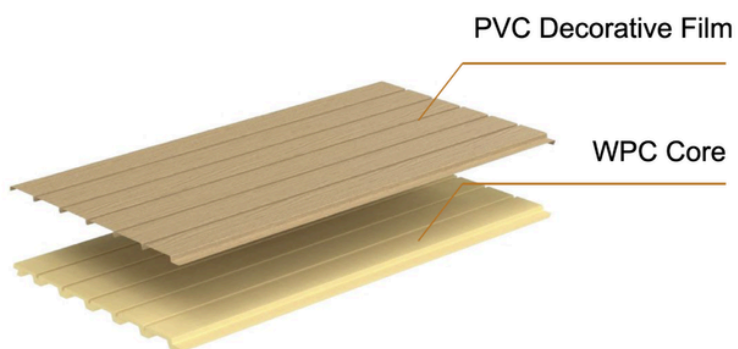

Fireproof

Waterproof

Formaldehyde-free

Heavy metal-free

Easy to install